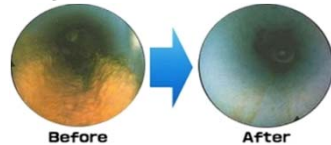

排水管高圧洗浄

何年
お掃除
していま
せんか？

キッチンシンク・お風呂の洗い場・洗面流しからと、室外の排水桝からエンジン高圧洗浄します

詰まってからでは大規模な補修が必要になる可能性も!!