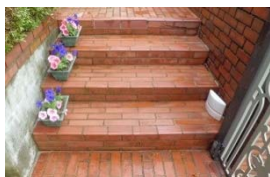

玄関アプローチの ヌメリ取り

雪のシーズン前のすべり対策
1.5時間の作業